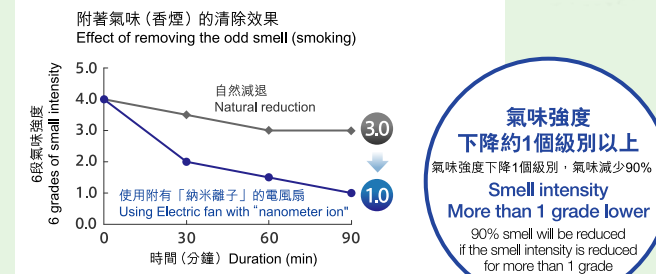

通過「納米離子」清除附著衣物的氣味 The odd smell can be removed by "nanometer ion"

依附衣物的氣味可通過「納米離子」清除，下一次穿著時更清爽。

The odd smell of the cloth can be removed by "nanometer ion" and you can feel fresh upon putting it on next time.

*氣味清除效果因周圍環境(溫度、濕度)、運轉時間、氣味、纖維種類而有所不同。
*Smell removal effect may be varied due to the different surrounding environments (temperature and humidity), operation durations, smell varieties and fiber varieties.